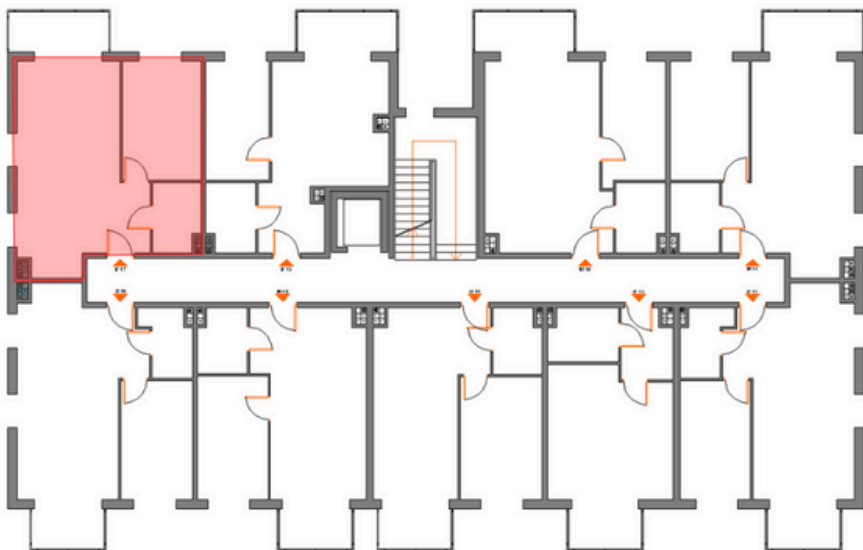

MIESZKANIE M17

PIĘTRO: 1

HOL: 4,81 m²
KUCHNIA: 9,05 m²
SALON: 16,13 m²
POKÓJ: 12,08 m²
ŁAZIENKA: 4,24 m²

BALKON: 5,47 m²

POWIERZCHNIA 46,31 m²

+48 690 134 881

dorota.olejniczak@algro.com.pl

www.algro.com.pl