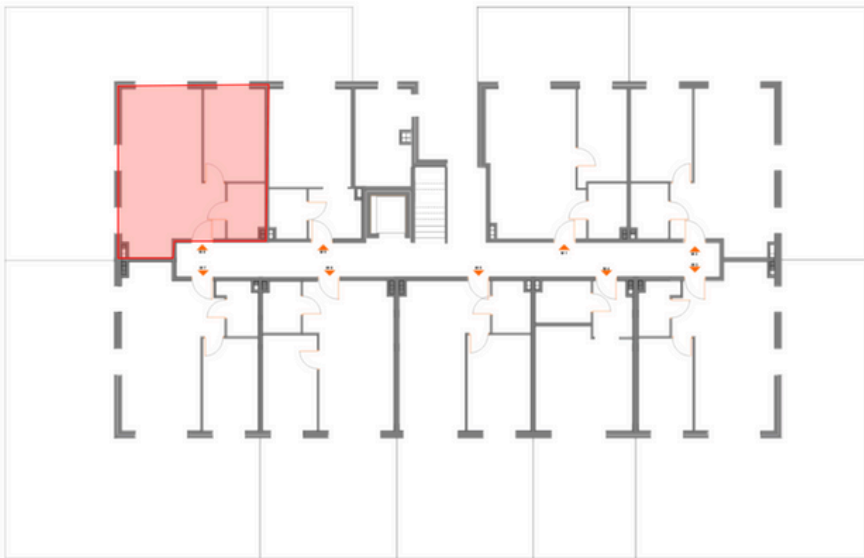


**MIESZKANIE M8****PIĘTRO: PARTER**

HOL: 6,26 m²
KUCHNIA: 6,75 m²
SALON: 17,18 m²
POKÓJ: 12,15 m²
ŁAZIENKA: 4,30 m²

OGRÓD: 81,00 m²

POWIERZCHNIA 46,64 m²

+48 690 134 881

dorota.olejniczak@algro.com.pl

www.algro.com.pl